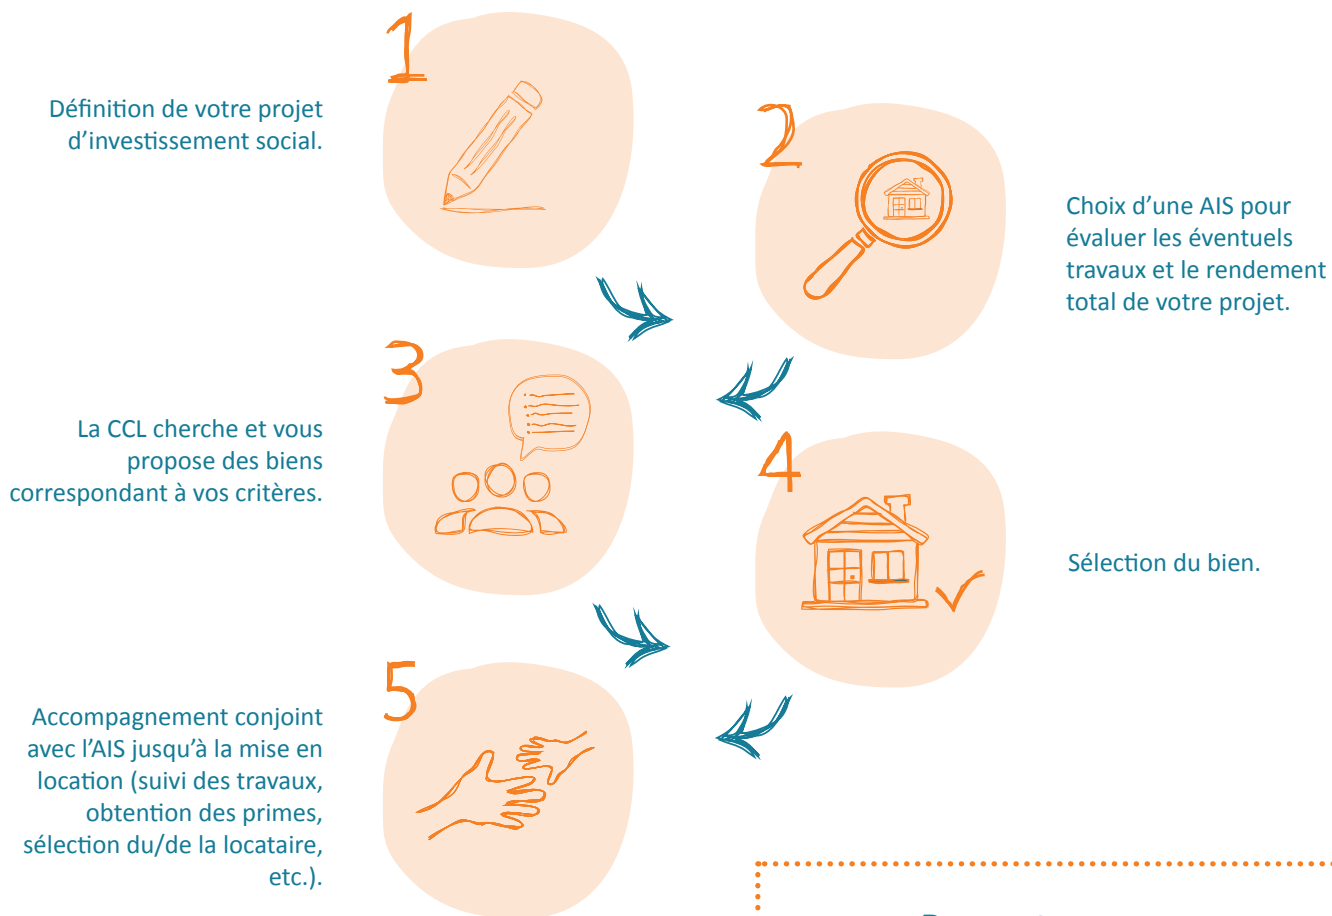

Vous souhaitez investir dans l'achat d'un bien immobilier avec une plus-value sociale ?

La cellule bruxelloise
Capteur et Créateur de Logements

SORTIR DU SANS-ABRISME

La cellule Capteur et Créateur de Logements (CCL) vous accompagne dans l'ensemble de votre projet d'investissement social, vous assurant :

SÉCURITÉ
de votre investissement

CONFORT
d'un accompagnement de A à Z

PLUS-VALUE SOCIALE
Accès au logement d'une famille précarisée

Les étapes de votre projet

En devenant investisseur/euse social-e, vous êtes assuré-e d'un loyer garanti sans gestion, sans précompte immobilier, ni vide locatif.

**Rencontrons-nous
et réalisons ensemble
votre investissement social !**

0486 04 69 05
homecatch@ilot.be

**Depuis 2014,
de nombreuses personnes ont déjà fait le choix d'un investissement immobilier
à destination de personnes sans abri.**